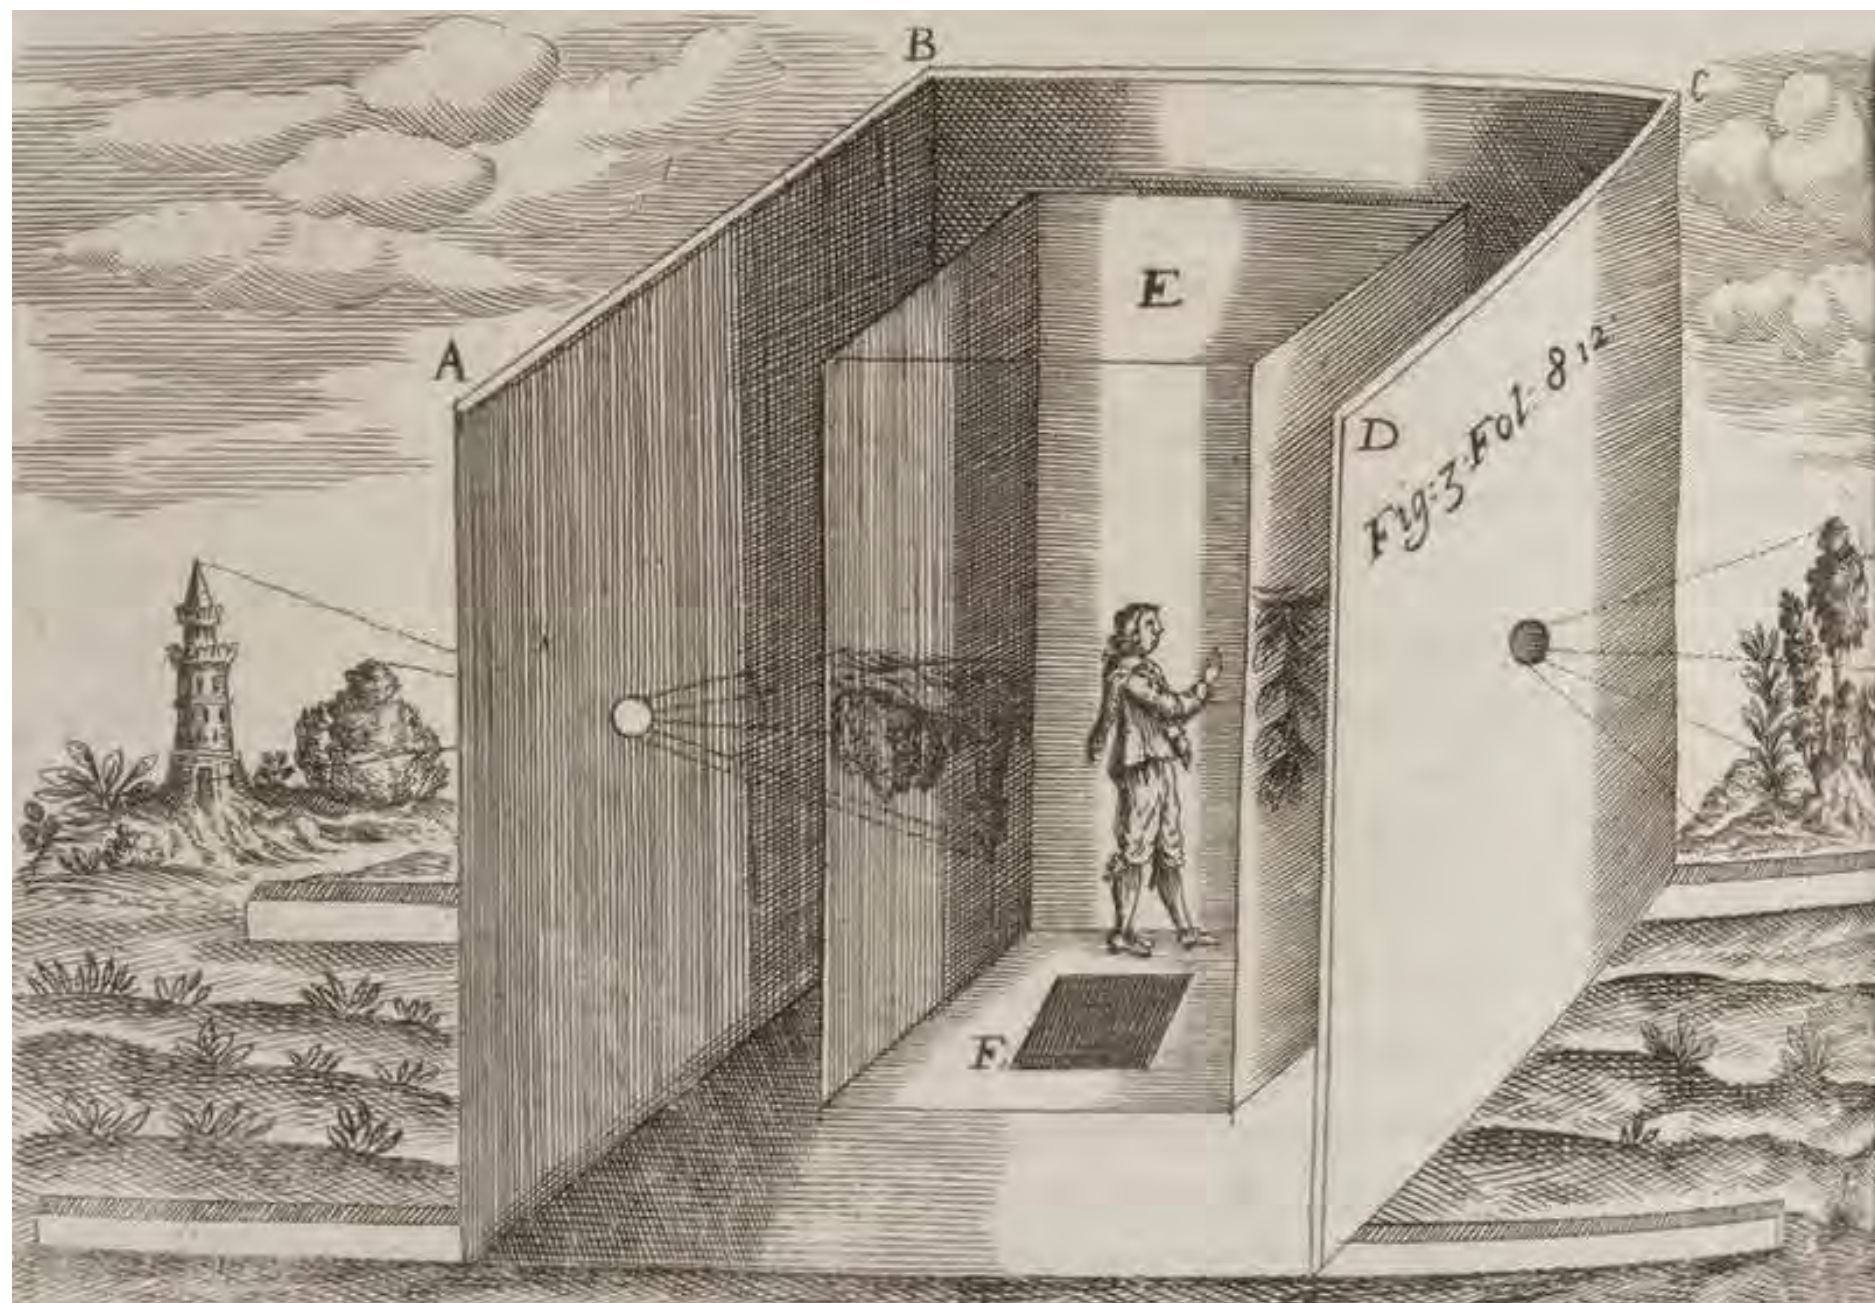

Johannes VERMEER
1632-1675

La Laitière, 1658, huile sur toile, 45,5 × 41 cm, Rijksmuseum, Amsterdam

La Jeune Fille à la perle, 1665, huile sur toile, 44 × 39 cm, Mauritshuis, La Haye

L'Astronome, 1668, huile sur toile, 51 × 45 cm, Musée du Louvre, Paris

Jeune Femme à l'aiguière, 1662-1665,
huile sur toile, 45,7 × 40,6 cm,
Metropolitan Museum of Art, New York

Reconstitutions

Engraving of a "portable" camera obscura in Athanasius Kircher's *Ars Magna Lucis Et Umbrae* - 1645