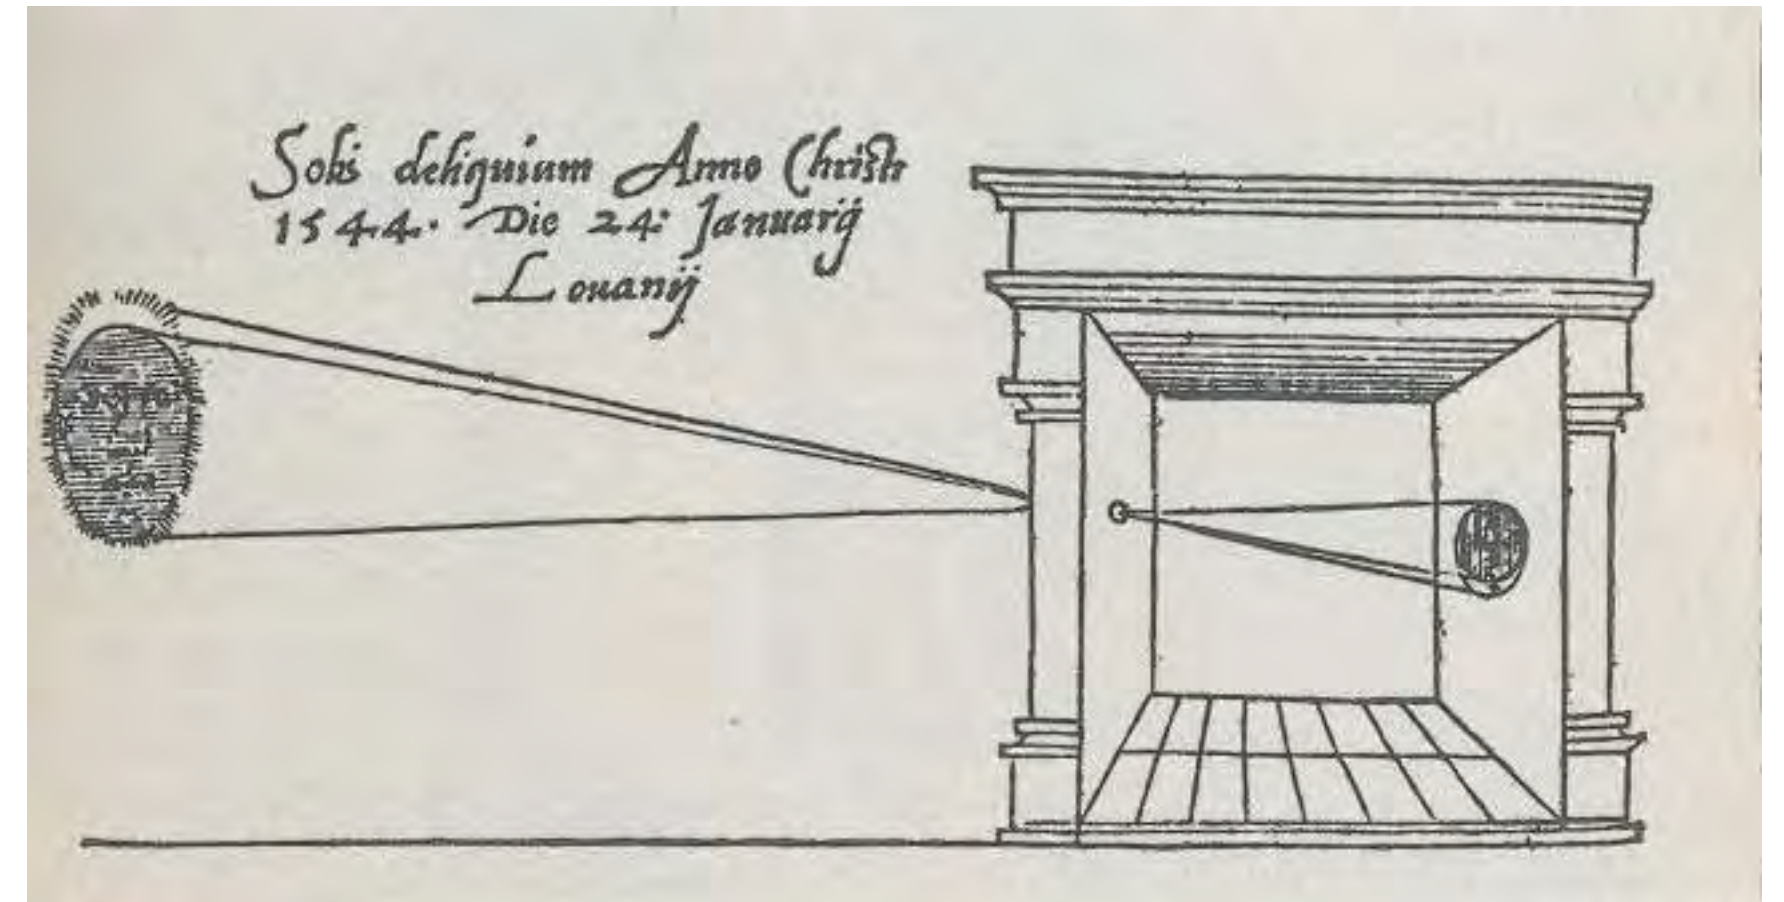

Johannes VERMEER
1632-1675

La Laitière, 1658, huile sur toile, 45,5 × 41 cm, Rijksmuseum, Amsterdam

La Jeune Fille à la perle, 1665, huile sur toile, 44 × 39 cm, Mauritshuis, La Haye

L'Astronome, 1668, huile sur toile, 51 × 45 cm, Musée du Louvre, Paris

Jeune Femme à l'aiguière, 1662-1665,
huile sur toile, 45,7 × 40,6 cm,
Metropolitan Museum of Art, New York

Reconstitutions

Engraving of a "portable" camera obscura in Athanasius Kircher's *Ars Magna Lucis Et Umbrae* - 1645