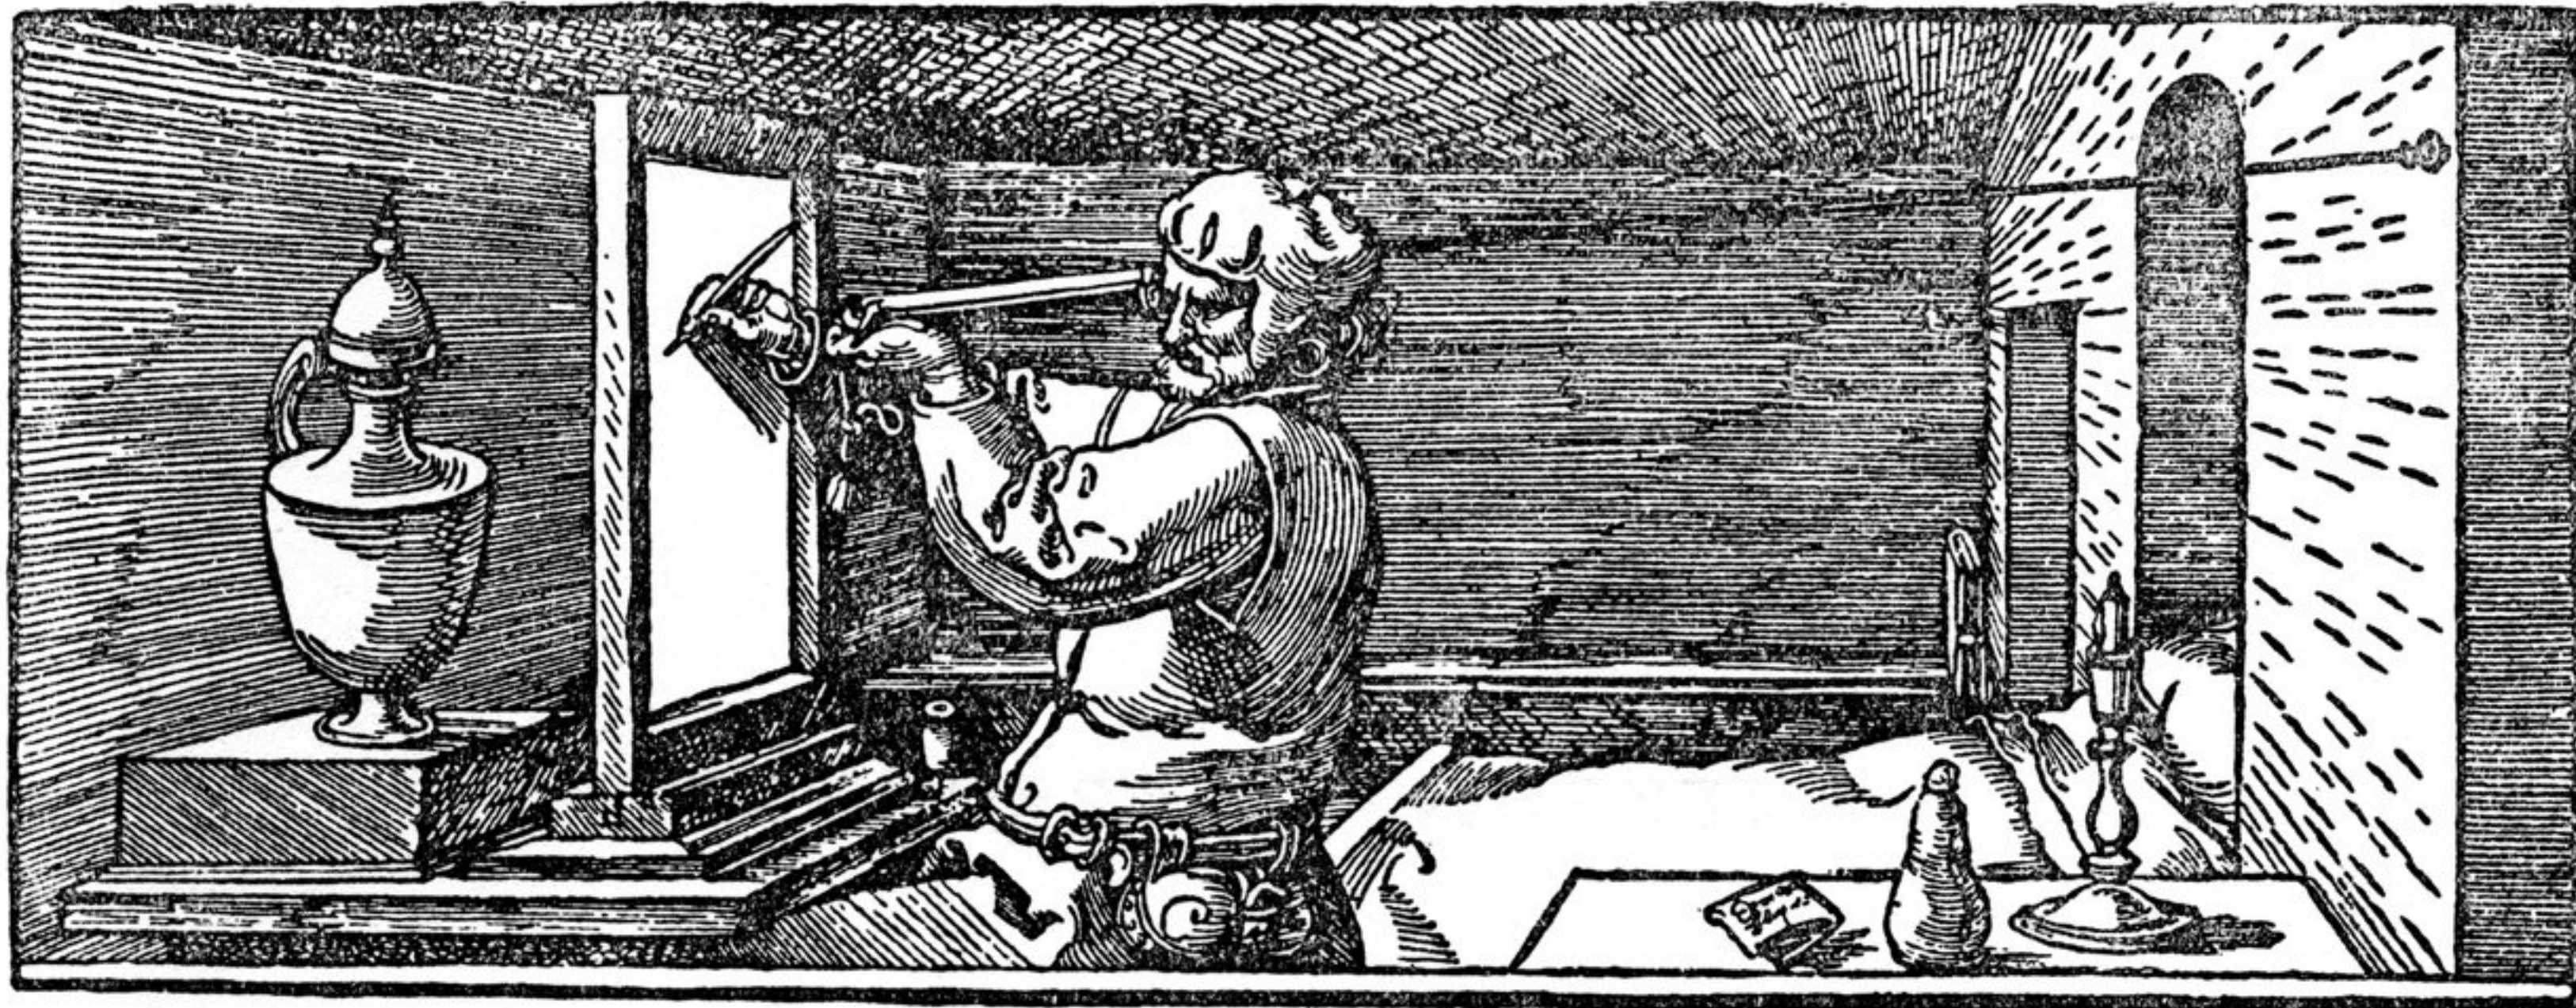

First published picture of camera obscura in Gemma Frisius' 1545 book *De Radio Astronomica et Geometrica*

Principle of the pin-hole camera obscura in *Ars magna lucis et umbrae*. Athanasius Kircher - 1646